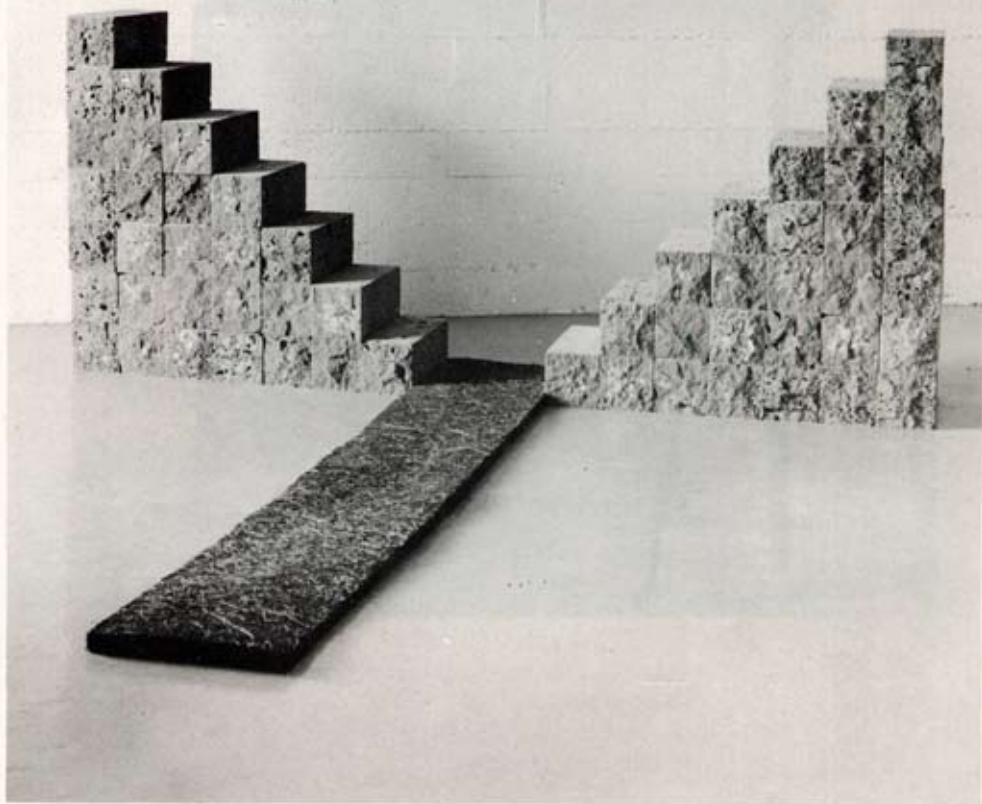

RAGNA RÓBERTSDÓTTIR

KJARVALSSTAÐIR REYKJAVÍK
27.8 – 11.9. 1988